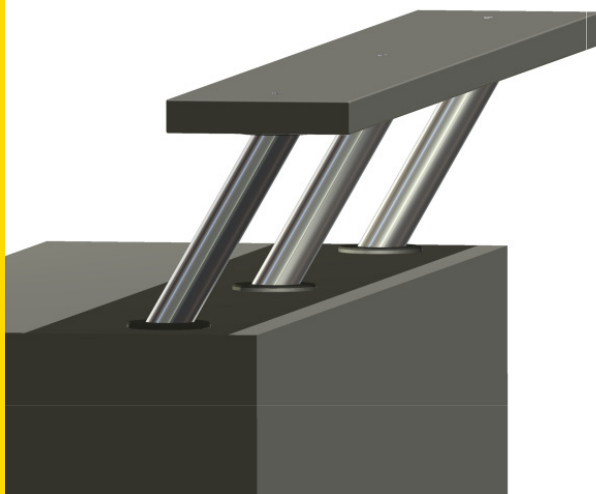

Projektvorstellung: **BARKONSOLE**

Barkonsole auf Unterschrank montiert

Detailansicht

Barkonsole auf Unterschrank montiert

- **Die Aufgabe**
Barkonsole für ein modernes Design – für Küchen-, Möbel- und Ladenbau – in drei Oberflächen: Chrom Alu-Optik, Chrom glänzend, Edelstahl geschliffen – einfache und schnell Montage
- **Die Branche**
Küche, Möbel
- **Der Projektabschluss**
Oktober 2009
- **Die Projektdauer**
4 Wochen