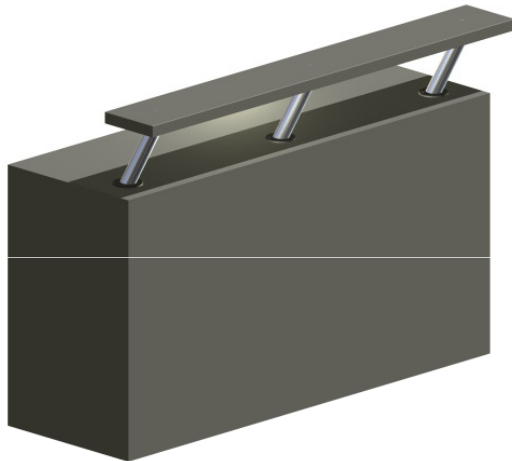

Projektvorstellung: **BARKONSOLE**

Barkonsole auf Unterschrank montiert

Detailansicht

Barkonsole auf Unterschrank montiert

- **Die Aufgabe**
Barkonsole für ein modernes Design – für Küchen-, Möbel- und Ladenbau – in drei Oberflächen: Chrom Alu-Optik, Chrom glänzend, Edelstahl geschliffen – einfache und schnell Montage
- **Die Branche**
Küche, Möbel
- **Der Projektabschluss**
Oktober 2009
- **Die Projektdauer**
4 Wochen