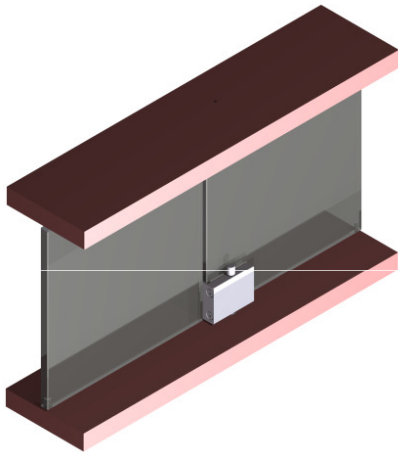

Projektvorstellung: FESTSTELLER FÜR GLASTÜREN

Glas-Drehtür mit Feststeller

Feststeller

Fixier-Hülse für Feststeller

- **Die Aufgabe**
Feststeller zur Fixierung von gläsernen Drehtüren in Möbeln
- **Die Branche**
Möbel
- **Der Projektabschluss**
März 2010
- **Die Projektdauer**
3 Wochen