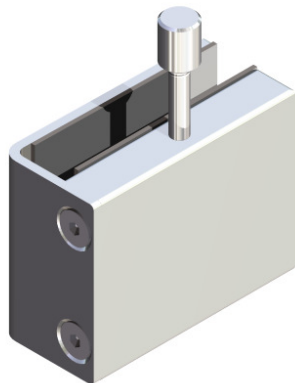

Projektvorstellung: FESTSTELLER FÜR GLASTÜREN

Glas-Drehtür mit Feststeller

Feststeller

Fixier-Hülse für Feststeller

- **Die Aufgabe**
Feststeller zur Fixierung von gläsernen Drehtüren in Möbeln
- **Die Branche**
Möbel
- **Der Projektabschluss**
März 2010
- **Die Projektdauer**
3 Wochen