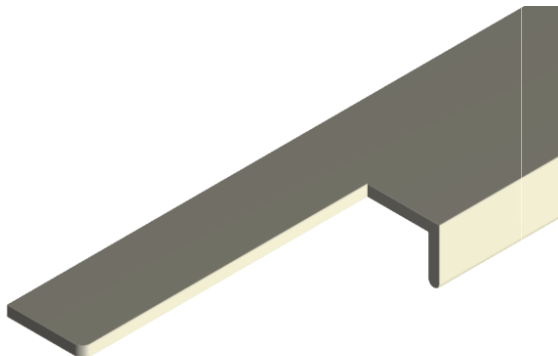

Projektvorstellung: MÖBELGRIFFE MIT HARPUNENSTEG

Möbelgriff, runde Ausführung

Möbelgriff, eckige Ausführung

Befestigung über Harpunensteg

- **Die Aufgabe**
Aluminium-Möbelgriffe mit Harpunensteg in runder oder eckiger Ausführung – drei Oberflächen erhältlich: eloxiert E6EV1 Edelstahl, Chrom matt, Chrom poliert – höchste Ansprüche an die Oberfläche – individuelle Längen erhältlich
- **Die Branche**
Möbel
- **Der Projektabschluss**
Februar 2009
- **Die Projektdauer**
3 Monate