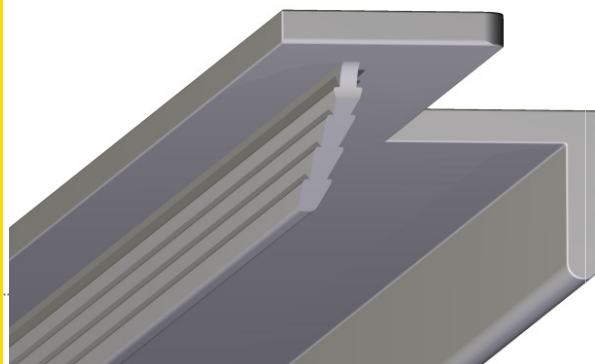

Projektvorstellung: MÖBELGRIFFE MIT HARPUNENSTEG

Möbelgriff, runde Ausführung

Möbelgriff, eckige Ausführung

Befestigung über Harpunensteg

- **Die Aufgabe**
Aluminium-Möbelgriffe mit Harpunensteg in runder oder eckiger Ausführung – drei Oberflächen erhältlich: eloxiert E6EV1 Edelstahl, Chrom matt, Chrom poliert – höchste Ansprüche an die Oberfläche – individuelle Längen erhältlich
- **Die Branche**
Möbel
- **Der Projektabschluss**
Februar 2009
- **Die Projektdauer**
3 Monate