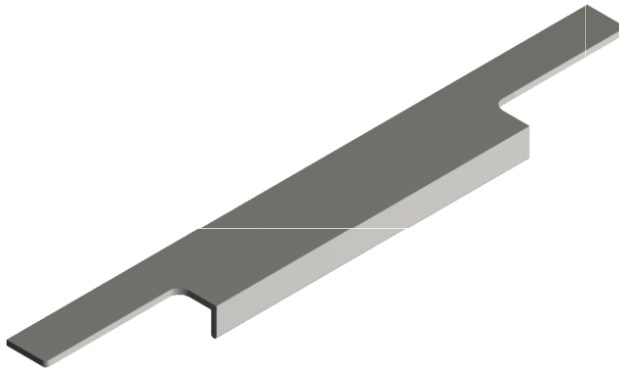

Projektvorstellung: MÖBELGRIFFE MIT HARPUNENSTEG

Möbelgriff, runde Ausführung

Möbelgriff, eckige Ausführung

Befestigung über Harpunensteg

- **Die Aufgabe**
Aluminium-Möbelgriffe mit Harpunensteg in runder oder eckiger Ausführung – drei Oberflächen erhältlich: eloxiert E6EV1 Edelstahl, Chrom matt, Chrom poliert – höchste Ansprüche an die Oberfläche – individuelle Längen erhältlich
- **Die Branche**
Möbel
- **Der Projektabschluss**
Februar 2009
- **Die Projektdauer**
3 Monate