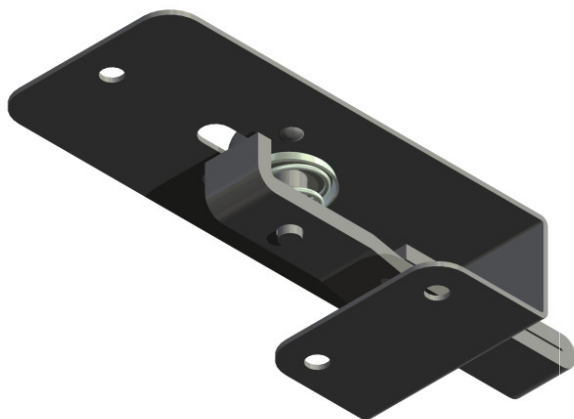

# Projektvorstellung: **VERRIEGELUNG**

Verriegelung, Ansicht von oben

Verriegelung, Ansicht von unten

Zeichnungsansicht

- **Die Aufgabe**  
Verriegelungsmechanismus zum Feststellen von Türen und Klappen – ideal für Innenausstattung von Campingwagen und Wohnmobilen – Farbton nach RAL-Karte wählbar
- **Die Branche**  
Fahrzeugbau