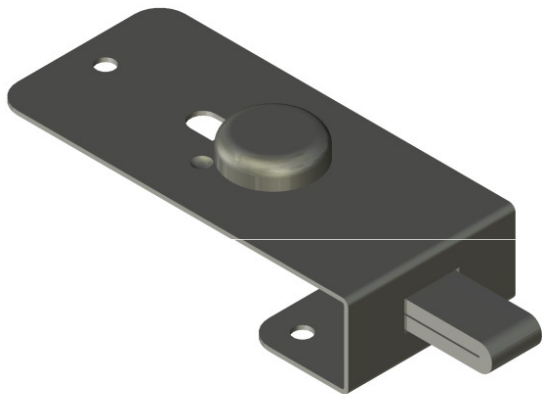

# Projektvorstellung: **VERRIEGELUNG**

Verriegelung, Ansicht von oben

Verriegelung, Ansicht von unten

Zeichnungsansicht

- **Die Aufgabe**  
Verriegelungsmechanismus zum Feststellen von Türen und Klappen – ideal für Innenausstattung von Campingwagen und Wohnmobilen – Farbton nach RAL-Karte wählbar
- **Die Branche**  
Fahrzeugbau