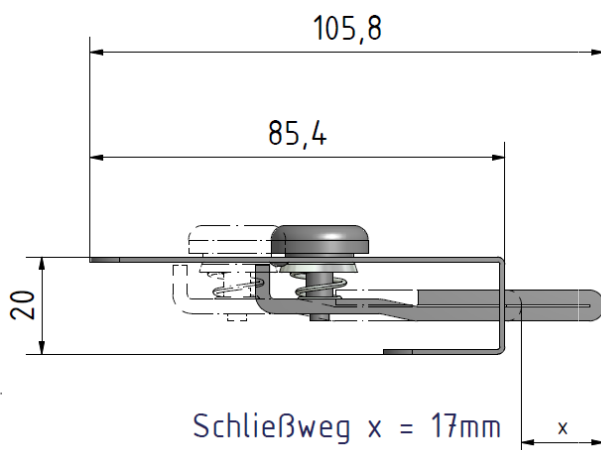

# Projektvorstellung: **VERRIEGELUNG**

Verriegelung, Ansicht von oben

Verriegelung, Ansicht von unten

Zeichnungsansicht

- **Die Aufgabe**  
Verriegelungsmechanismus zum Feststellen von Türen und Klappen – ideal für Innenausstattung von Campingwagen und Wohnmobilen – Farbton nach RAL-Karte wählbar
- **Die Branche**  
Fahrzeugbau