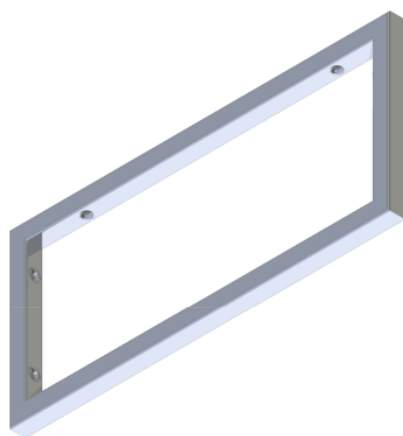

Projektvorstellung: **WASCHTISCH-KONSOLE**

Konsole, runde Ausführung

Konsole, eckige Ausführung

- **Die Aufgabe**
Konsole zur Wandmontage eines Waschtisches – dekorativer Anspruch – verchromte Hochglanzoberflächen – mit runden oder eckigen Streben – ideal auch als Handtuchhalter
- **Die Branche**
Bad, Möbel
- **Der Projektabschluss**
Februar 2010
- **Die Projektdauer**
4 Wochen